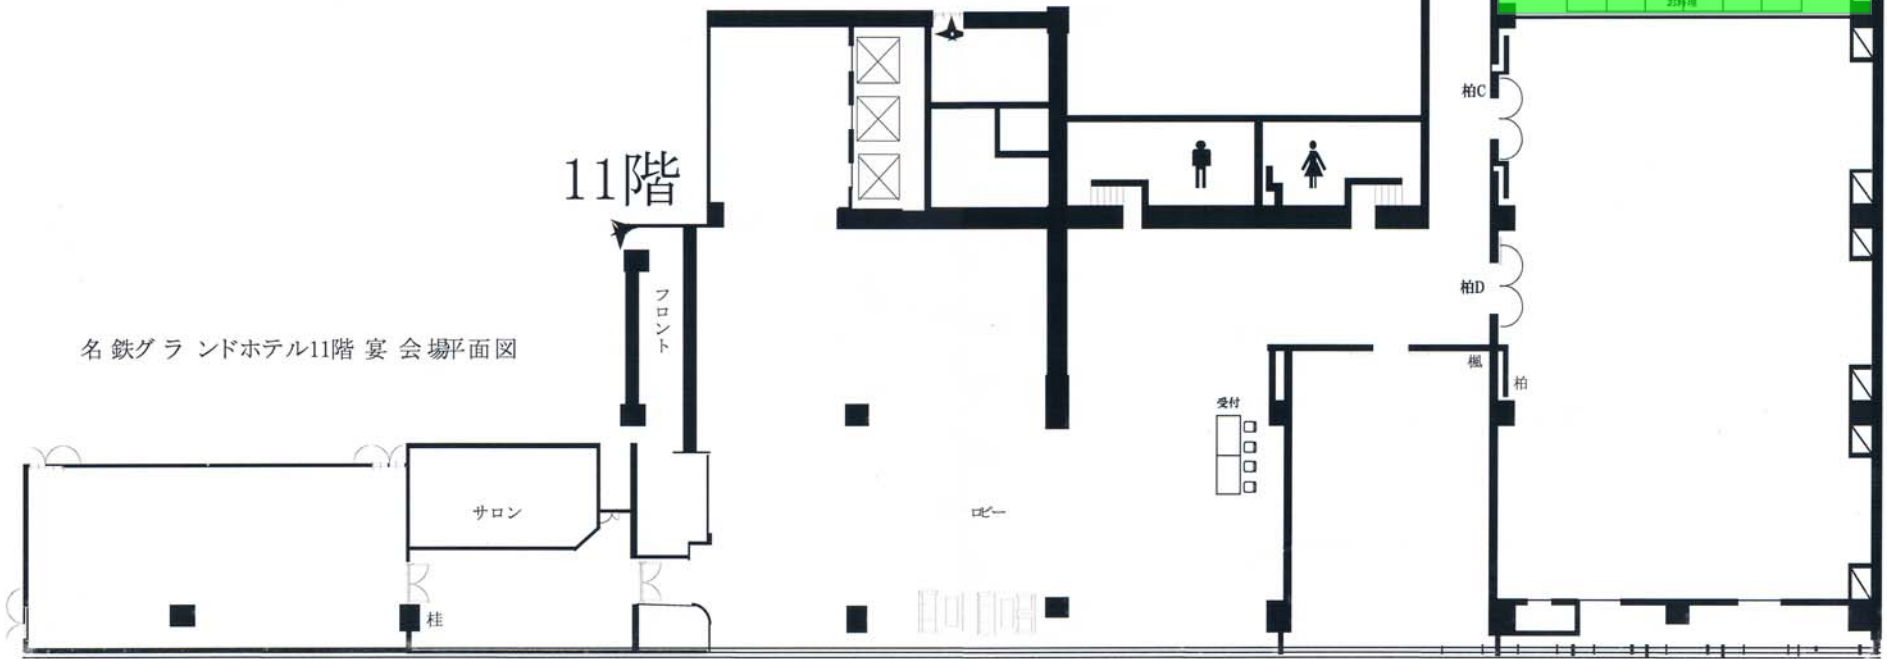

1800丸

1200×2400 ステージ

450×1500 テーブル

900×1500 テーブル

マイク

椅子

1200丸

11階

名鉄グランドホテル11階宴会場平面図

桐

柏A

【懇親会】

柏C

柏D

楓

柏

お料理

お料理

受付

サロン

ロビー

柱